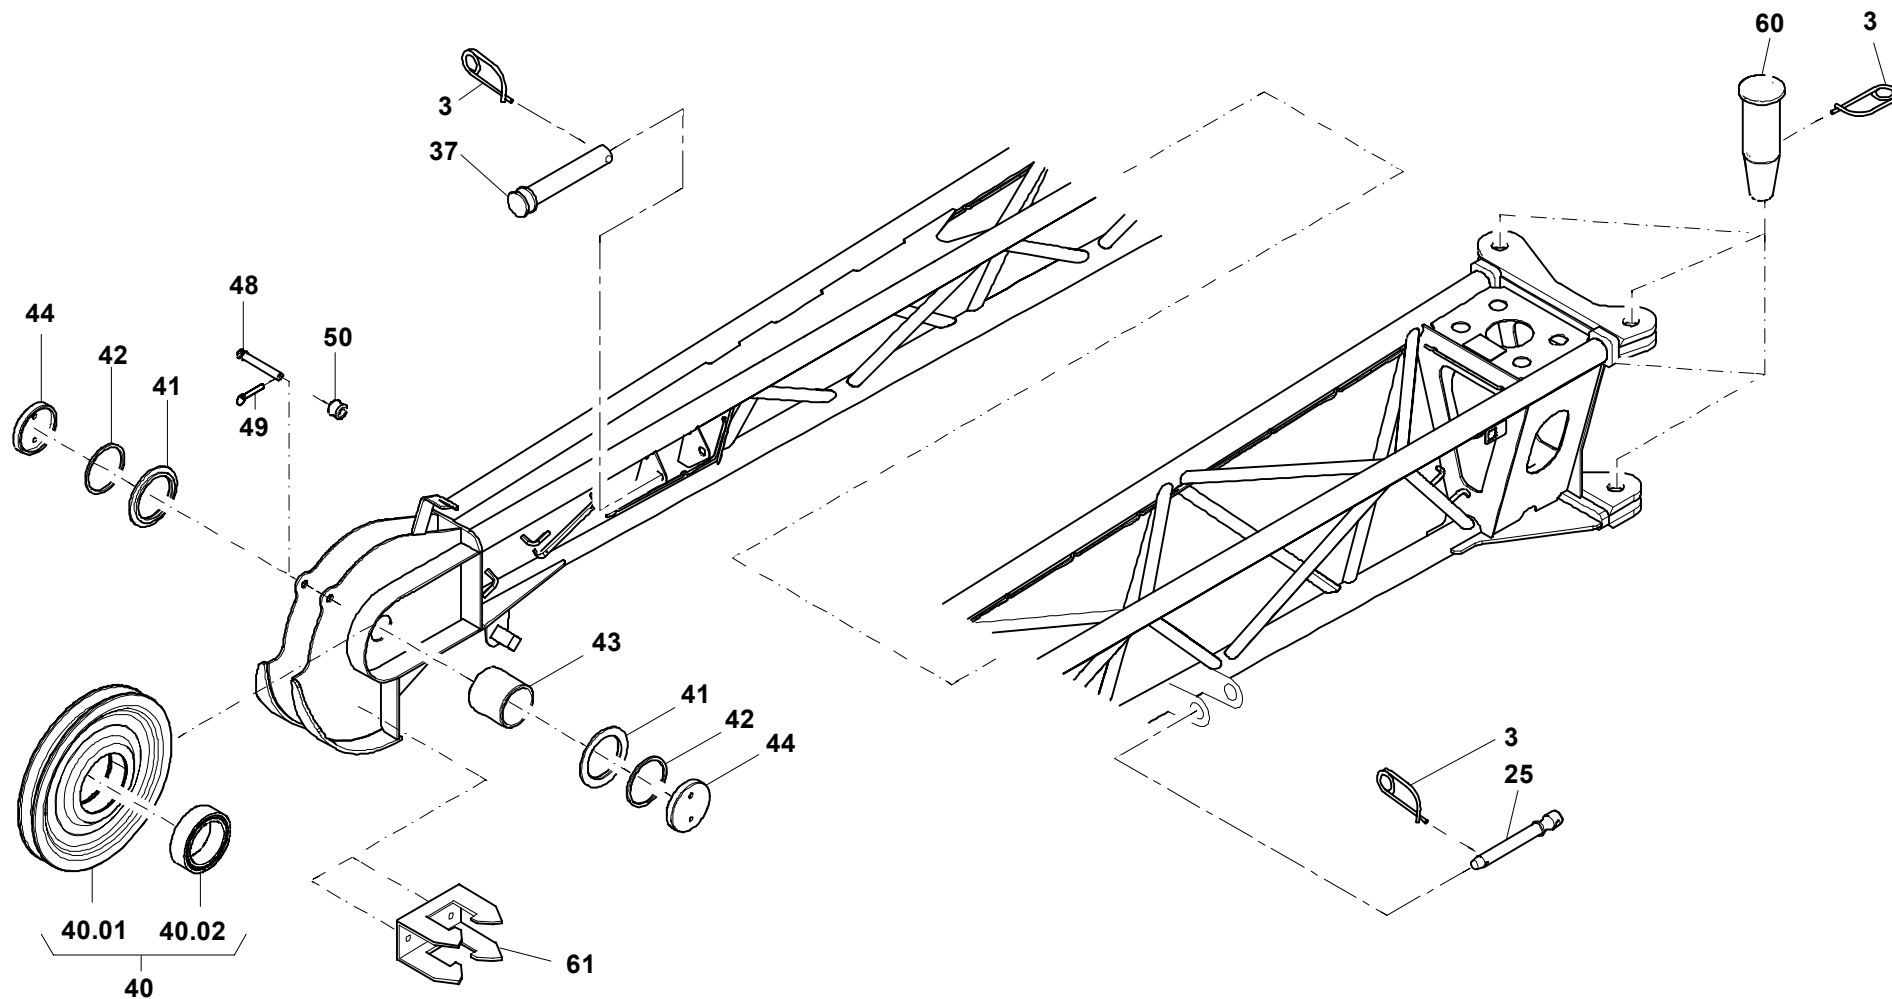

GROVE

EINBAUTEILE KLAPPSPITZE 6,3M
MOUNTING PARTS, SWING-AWAY JIB 6,3M

BILDТАFEL
PICTORIAL DISPLAY

GMK 4080
BE 710
G 173

04.06

3063074-ETL A

1/1

3063074-A-BL01-0406-0000